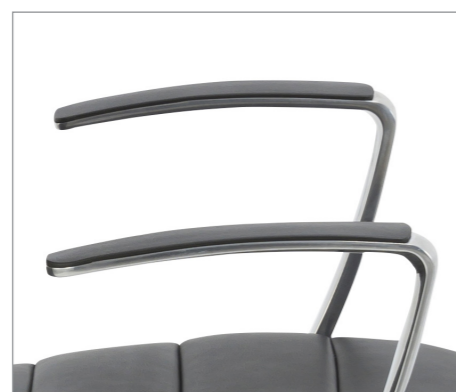

Задняя часть спинки
выполнена в экокоже

Сегментированные спинка и сиденье
обеспечивают максимальный комфорт
и правильную поддержку мышц во время
сидения

Фиксированные металлические
подлокотники с пластиковыми
накладками

Регулировка сиденья
по высоте

Авто-синхронный механизм
с фиксацией спинки
в 3 положениях

Регулировка глубины сиденья

База — полированная
металлическая

Ролики для мягких напольных
покрытий

Строгость линий прострочки на кожаной обивки
в сочетании со сдержанным блеском полированного
металла делают кресло Stripe отличным решением
как для кабинета современного руководителя, так
и для переговорной комнаты.

производство Китай

материалы натуральная кожа + экокожа (задняя
часть спинки)

цвета черный, бежевый

наполнитель пенополиуретан холодного литья

подлокотники фиксированные, с пластиковыми
накладками

каркас и база полированный металл

габаритные размеры

справа от сидящего:
регулировка глубины сиденья (вперед)
регулировка сиденья по высоте (сзади)

Металлические подлокотники с черными
пластиковыми накладками

слева от сидящего:
ручка фиксации положения спинки